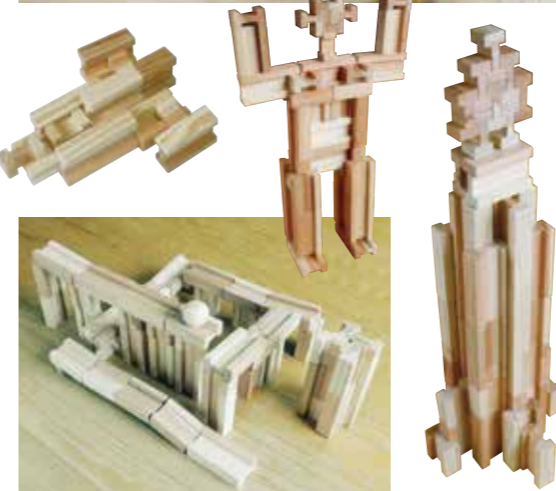

木色紙30 600円(税別)
木材への印刷、10,000円~(枚数で異なります。)
デザイン料別途。
(印刷可能なデータがあればデザイン料は不要)

□サイズ 約300×約297×約5mm
□素材 スギ

※カタログに記載されている価格は、令和8年3月現在の希望小売価格です。商品により税込表記と税別表記がありますのでご注意ください。
※時期、売り場により価格が異なる場合がありますので販売先にご確認ください。
※商品の色目や木目は実物と異なる場合があります。掲載の内容につきましては表記の各販売元に直接お問い合わせください。