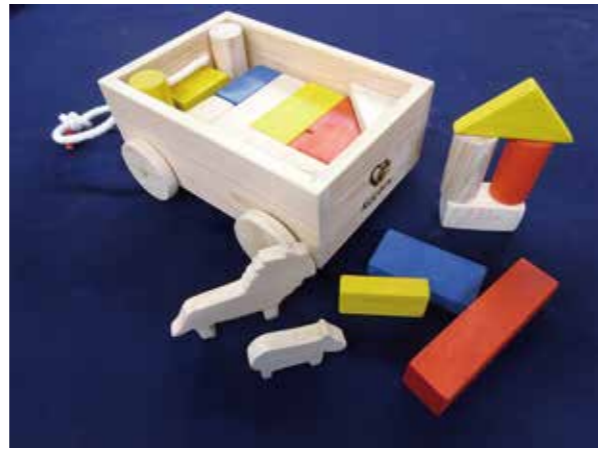

カラフルな四角と丸棒の組み合わせ。積みだり繋いだり、アイデア次第でいろいろ楽しめます。

もくもくキッチン — 26,000円(税別)

□サイズ(収納時):W370×H290×D180mm
□内容:収納ケース(キッチン本体)

器3種類・各2個
鍋・フライパン・包丁・まな板・フライ返し・各1個
魚2種・野菜2種・各1個
※野菜の塗料は自然塗料を使用しています。

宮崎県産のヒノキを中心に様々な種類の木材をふんだんに使用しています。場所をとらない卓上サイズです。遊んだ後はお部屋のインテリアに最適です。塗料には安全基準を満たした植物由来のものを使用しています。