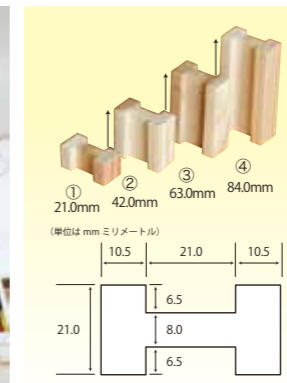

●まる・さんかく・しかく

表面には樹種の名前が刻印されています

マグネット3種類の一部写真です。

スギコロ・木色紙

株式会社 トーア

都城市

tel.0986-23-1051(販売・問0986-58-8448/boofooowo)

スギコロ