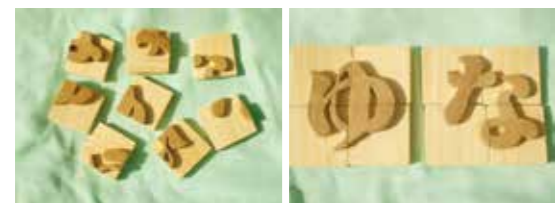

小さなトロッコの中には動物や斜めにカットされた小さなつみきがいっぱい。動物とドライブしたり、自分だけの動物園をつくったり、わくわく楽しい積み木のセットです。

からふるトロッコつみき — 5,000円(税別)

□サイズ W220×D170×H110mm
□素材 ヒノキ

木のおもちゃとパズル

夢作房 てげてげ

日向市

tel.0982-54-1616

バランス積み木(海物語) — 6,000円(税別)

様々な形の魚が25尾あり、塗料接着剤を使用しておらず、人にも環境にも優しいおもちゃで、多様な遊び方ができるので、幼児から高齢者まで楽しむことができます。

干支つみき — 3,000円(税別)

干支の動物12匹を可愛くデザインした積み木です。動物たちは県産のかやの木で作られています。積み木としていろいろな遊び方ができるし、インテリアとして飾ることもできます。

ネームパズル — 1文字700円(税別) ひらがなの子供の名前を分割したパズルで、入園祝いやお誕生日のプレゼントに最適です。園祝いやお誕生日のプレゼントに最適です。

魚釣り — 5,000円(税別) 幼児向けの魚釣りで、魚の口に釣り糸のマグネットをくっつけて釣りあげます。

パズルバウムクーヘン — 2,500円(税別)

バウムクーヘンの形に切られたジグソーパズルで、全部ひっくり返して円の中に収めます。

おび杉積み木・おび杉木の葉書

有限会社谷材木店

日南市

tel.0987-22-2014

おび杉 積み木(30個) — 5,000円(税別)