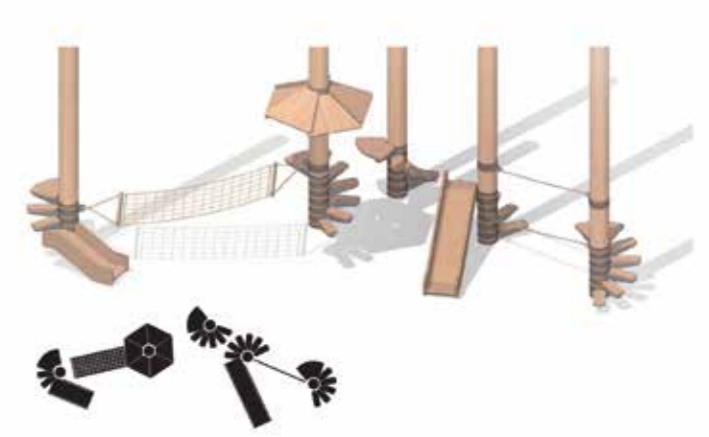

自然共生木製遊具 IVY STEP(アイビーステップ)・五六八(いろは)スタジアム

seafield 海野建設株式会社

日向市

tel.0982-55-3332

自然共生木製遊具

IVY STEP(アイビーステップ)

25,000円(税別)~

- □ロープ L3,000mm
- □ステップ W184×D450×H150mm
- □ステージ W650×D450×H150mm
- □ルーフ W940×D600×H350mm
- □滑り台1 W525×D1,150×H620mm
- □滑り台2 W525×D1,950×H1,100mm
- □ハンモック W600×H1,800mm

ツタが木に絡まるように、森の木々と共生するイメージの木製遊具です。「IVY STEP」を取り付けることで、あらゆる樹木が遊び場になります。スパナ一つで取付可能。特別な技術がなくてもでも取り付けることができます。

今回、初心者用にロープセット(25,000円税別)を用意しました。

design: 寺田尚樹
企 画: 宮崎モクログ協同組合