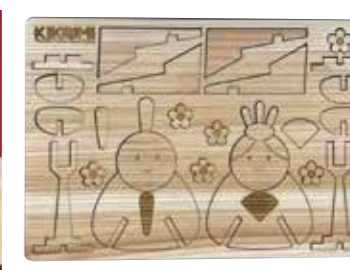

伝統文様の一つ、麻の葉柄のコースターキットです。製作しながら日本の文化に触れることができます。

材料費……………1,500円(税別)
講師……………1名
補助スタッフ……………1名
標準的な作成時間……………30~50分
準備していただくもの……………金槌(ゴムハンマー)

直径25mmの木に好きな色を塗ったり、絵を描いたりして世界に一つだけのオセロを作ることができます。

材料費(1セット)……………600円(税別)
講師……………1名
補助スタッフ……………1名
標準的な作成時間……………20~30分
準備していただくもの……………ポスカ・マジックペン等

杉のKIKUMIシリーズ

株式会社川上木材 パラダイスデザイン事業部

宮崎市

tel.0985-47-2834

KIKUMIは、接着剤やテープなどの道具を使わないで、簡単に組み立てることができます。お子様と一緒に！家族みんなで！KIKUMIを楽しんでみてください。

杉の雛人形 杉のクリスマスツリー 杉のハロウィン 杉の鏡餅

材料費……………2,530円(税込)
標準的な作成時間……………10分~20分
準備していただくもの……………なし