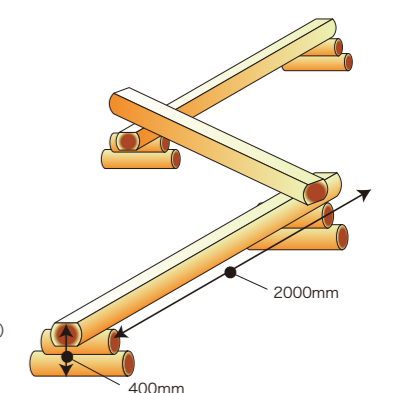

宮崎県産杉材を活用して作られたストリートサッカースタジアムです。PANNA(股抜き)試合コートサイズ(八角形約5m四方)を基本にしています。「いろはスタジアム」は「軽量で強度もあり、美しい宮崎県産杉材」に着目し、J3デガバジャーロ宮崎様の協力を得て製作しました。特徴は八角形、六角形、五角形に変形できることです。

宮崎杉の平均台(3連)

boofowoo

北諸県郡三股町

tel.0986-58-8448

宮崎杉の平均台(3連)

98,000円(税別)

- サイズ W50×L2000×H400mm(1台)
- 重量 約38kg(1台)
- 素材 スギ

バランス感覚を育てながら遊べる平均台は最も基礎的な遊具です。設置する場所に応じ単体でも4連以上でも自由に設定できます。

※貸し出し用もあります。(要相談)

※カタログに記載されている価格は、令和8年3月現在の希望小売価格です。商品により税込表記と税別表記がありますのでご注意ください。
※時期、売り場により価格が異なる場合がありますので販売元にご確認ください。
※商品の色目や木目は実物と異なる場合があります。掲載の内容につきましては表記の各販売元に直接お問い合わせください。