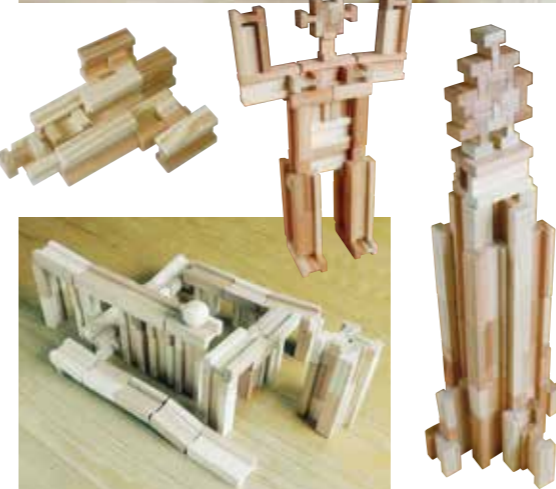

木色紙30 600円(税別)
木材への印刷、10,000円~(枚数で異なります。)
デザイン料別途。
(印刷可能なデータがあればデザイン料は不要)

□サイズ 約300×約297×約5mm
□素材 スギ

※カタログに記載されている価格は、令和8年3月現在の希望小売価格です。商品により税込表記と税別表記がありますのでご注意ください。
※時期、売り場により価格が異なる場合がありますので販売先にご確認ください。
※商品の色目や木目は実物と異なる場合があります。掲載の内容につきましては表記の各販売元に直接お問い合わせください。