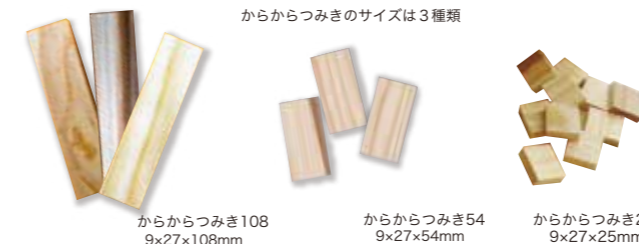

みやざきスギのつみぎ「からからつみぎ」・ビー玉ころがし「コロカラつみぎ」

北諸県郡三股町

tel.0986-58-8448

boofoo

からからつみぎのサイズは3種類

からからつみぎ108
9×27×108mm

からからつみぎ54
9×27×54mm

からからつみぎ27
9×27×25mm

体が隠れるほどの大きなつみぎの
タワーハウスを作ろう!

3種類のからからつみぎで表現する世界
は無限です。

からからつみぎ108[480P]

□サイズ W285×D230×H230mm
□重量 5,260g

12,000円(税別)

レギュラーサイズのからからつみぎ。高く積み上げたりお気に入りの家など、なんでも作れる不思議なつみぎ。

からからつみぎクリエイティブセット

3種類[920P入]コンテナ入