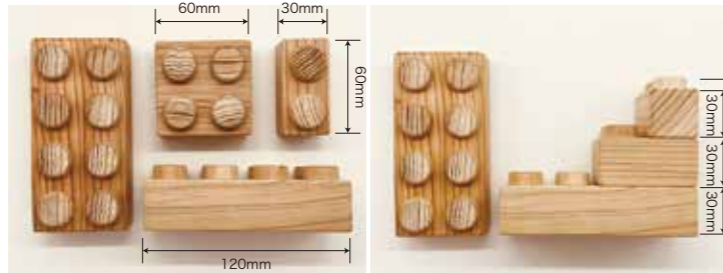

贈答用名入れ — 4,000円(税別)-
 □サイズ W100×H100mm

オビスギデコボコ

ANAウィングフェローズ・ヴァイ王子株式会社

宮崎市
ANA 青島ファクトリー tel.0985-65-8001

在りそうで無かった、ちょっと大き目の木製ブロック。手になじむ程よい大きさ。無塗装だからこそ味わえる、鉄肥杉特有の優しくて温かい感触。そして、そのお馴染みの形状が子供たちに作り上げる喜びをもたらす、豊かな想像(創造)力と幸福感を育みます。