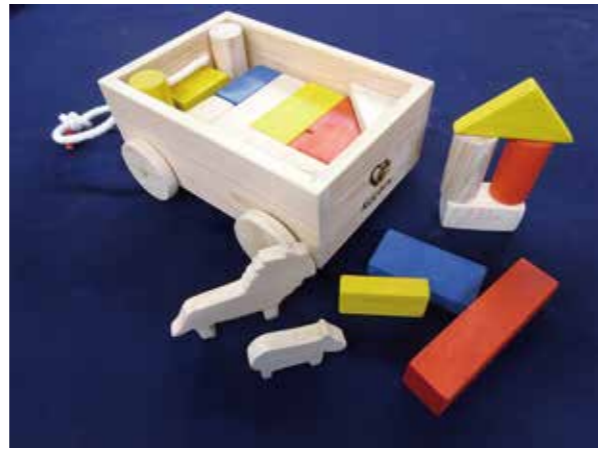

□内容 釣り竿1・1本 魚・10匹
□素材 スギ

かわいい木の魚をマグネットですり上げます。だれでも簡単に遊べる魚釣りゲームは小さなお子さまにもオススメです。

カラー積み木 — 9,000円(税別)

□サイズ W210×D270×H100mm
□素材 ヒノキ

カラフルな四角と丸棒の組み合わせ。積みだり繋いだり、アイデア次第でいろいろ楽しめます。

もくもくキッチン — 26,000円(税別)

□サイズ(収納時):W370×H290×D180mm
□内容:収納ケース(キッチン本体)

器3種類・各2個
鍋・フライパン・包丁・まな板・フライ返し・各1個
魚2種・野菜2種・各1個
※野菜の塗料は自然塗料を使用しています。

宮崎県産のヒノキを中心に様々な種類の木材をふんだんに使用しています。場所をとらない卓上サイズです。遊んだ後はお部屋のインテリアに最適です。塗料には安全基準を満たした植物由来のものを使用しています。

小さなトロッコの中には動物や斜めにカットされた小さなつみぎがいっぱい。動物とドライブしたり、自分だけの動物園をつくったり、わくわく楽しい積み木のセットです。