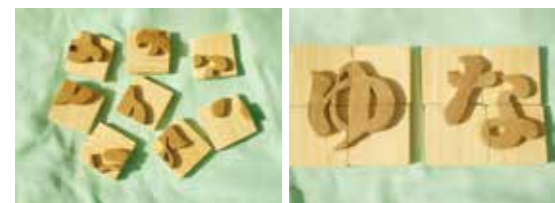

器3種類・各2個
鍋・フライパン・包丁・まな板・フライ返し・各1個
魚2種・野菜2種・各1個
※野菜の塗料は自然塗料を使用しています。

宮崎県産のヒノキを中心に様々な種類の木材をふんだんに使用しています。場所をとらない卓上サイズです。遊んだ後はお部屋のインテリアに最適です。塗料には安全基準を満たした植物由来のものを使用しています。

小さなトロッコの中には動物や斜めにカットされた小さなつみぎがいっぱい。動物とドライブしたり、自分だけの動物園をつくったり、わくわく楽しい積み木のセットです。

からふるトロッコつみぎ — 5,000円(税別)

□サイズ W220×D170×H110mm
□素材 ヒノキ

木のおもちゃとパズル

夢作房 てげてげ

日向市

tel.0982-54-1616

バランス積み木(海物語) — 6,000円(税別)

様々な形の魚が25尾あり、塗料接着剤を使用しておらず、人にも環境にも優しいおもちゃで、多様な遊び方ができるので、幼児から高齢者まで楽しむことができます。

干支つみぎ — 3,000円(税別)

干支の動物12匹を可愛くデザインした積み木です。動物たちは県産のかやの木で作られています。積み木としていろいろな遊び方ができるし、インテリアとして飾ることもできます。

ネームパズル — 1文字700円(税別)

ひらがなの子供の名前を分割したパズルで、入園祝いやお誕生日のプレゼントに最適です。

魚釣り — 5,000円(税別)

幼児向けの魚釣りで、魚の口に釣り糸のマグネットをくっつけて釣りあげます。