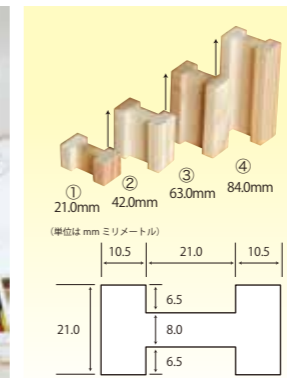

●まる・さんかく・しかく

表面には樹種の名前が刻印されています

マグネット3種類の一部写真です。

スギコロ・木色紙

株式会社 トーア

都城市

tel.0986-23-1051(販売・問0986-58-8448/boofooowo)

スギコロ

杉でできたブロックの様なつみき「スギコロ」。計算された凹凸の形状に削り出された杉のブロック。はめたり繋いだり、つみきでは出来ない組み合わせが可能。想像力を表現する可能性が広がるつみきブロックです。

60ピース 4,980円(税別)

□サイズ W195×D140×H148mm
□内容 ①12個・②12個
③18個・④18個
□重量 約850g
□素材 スギ

400ピース(コンテナ入り) 28,900円(税別)